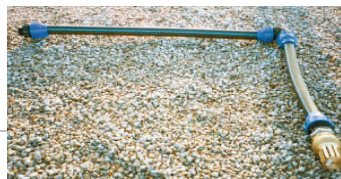

Aspiração

DN	Material	Bomba		Modelo	
PE-50	DN40	CR10	Kit tubo de aspiração. Inclui válvula de pé, acessório, ligação à bomba e peças para ferragem manual. Tubo de polietileno não incluído.	SCT10	
PE-75	DN50	CR15-CR20		SCT1520	
PE-90	DN65	CR32		SCT32	
PE-110	DN80	CR45		SCT45	
PE-160	DN100	CR64-CR90		SCT6490